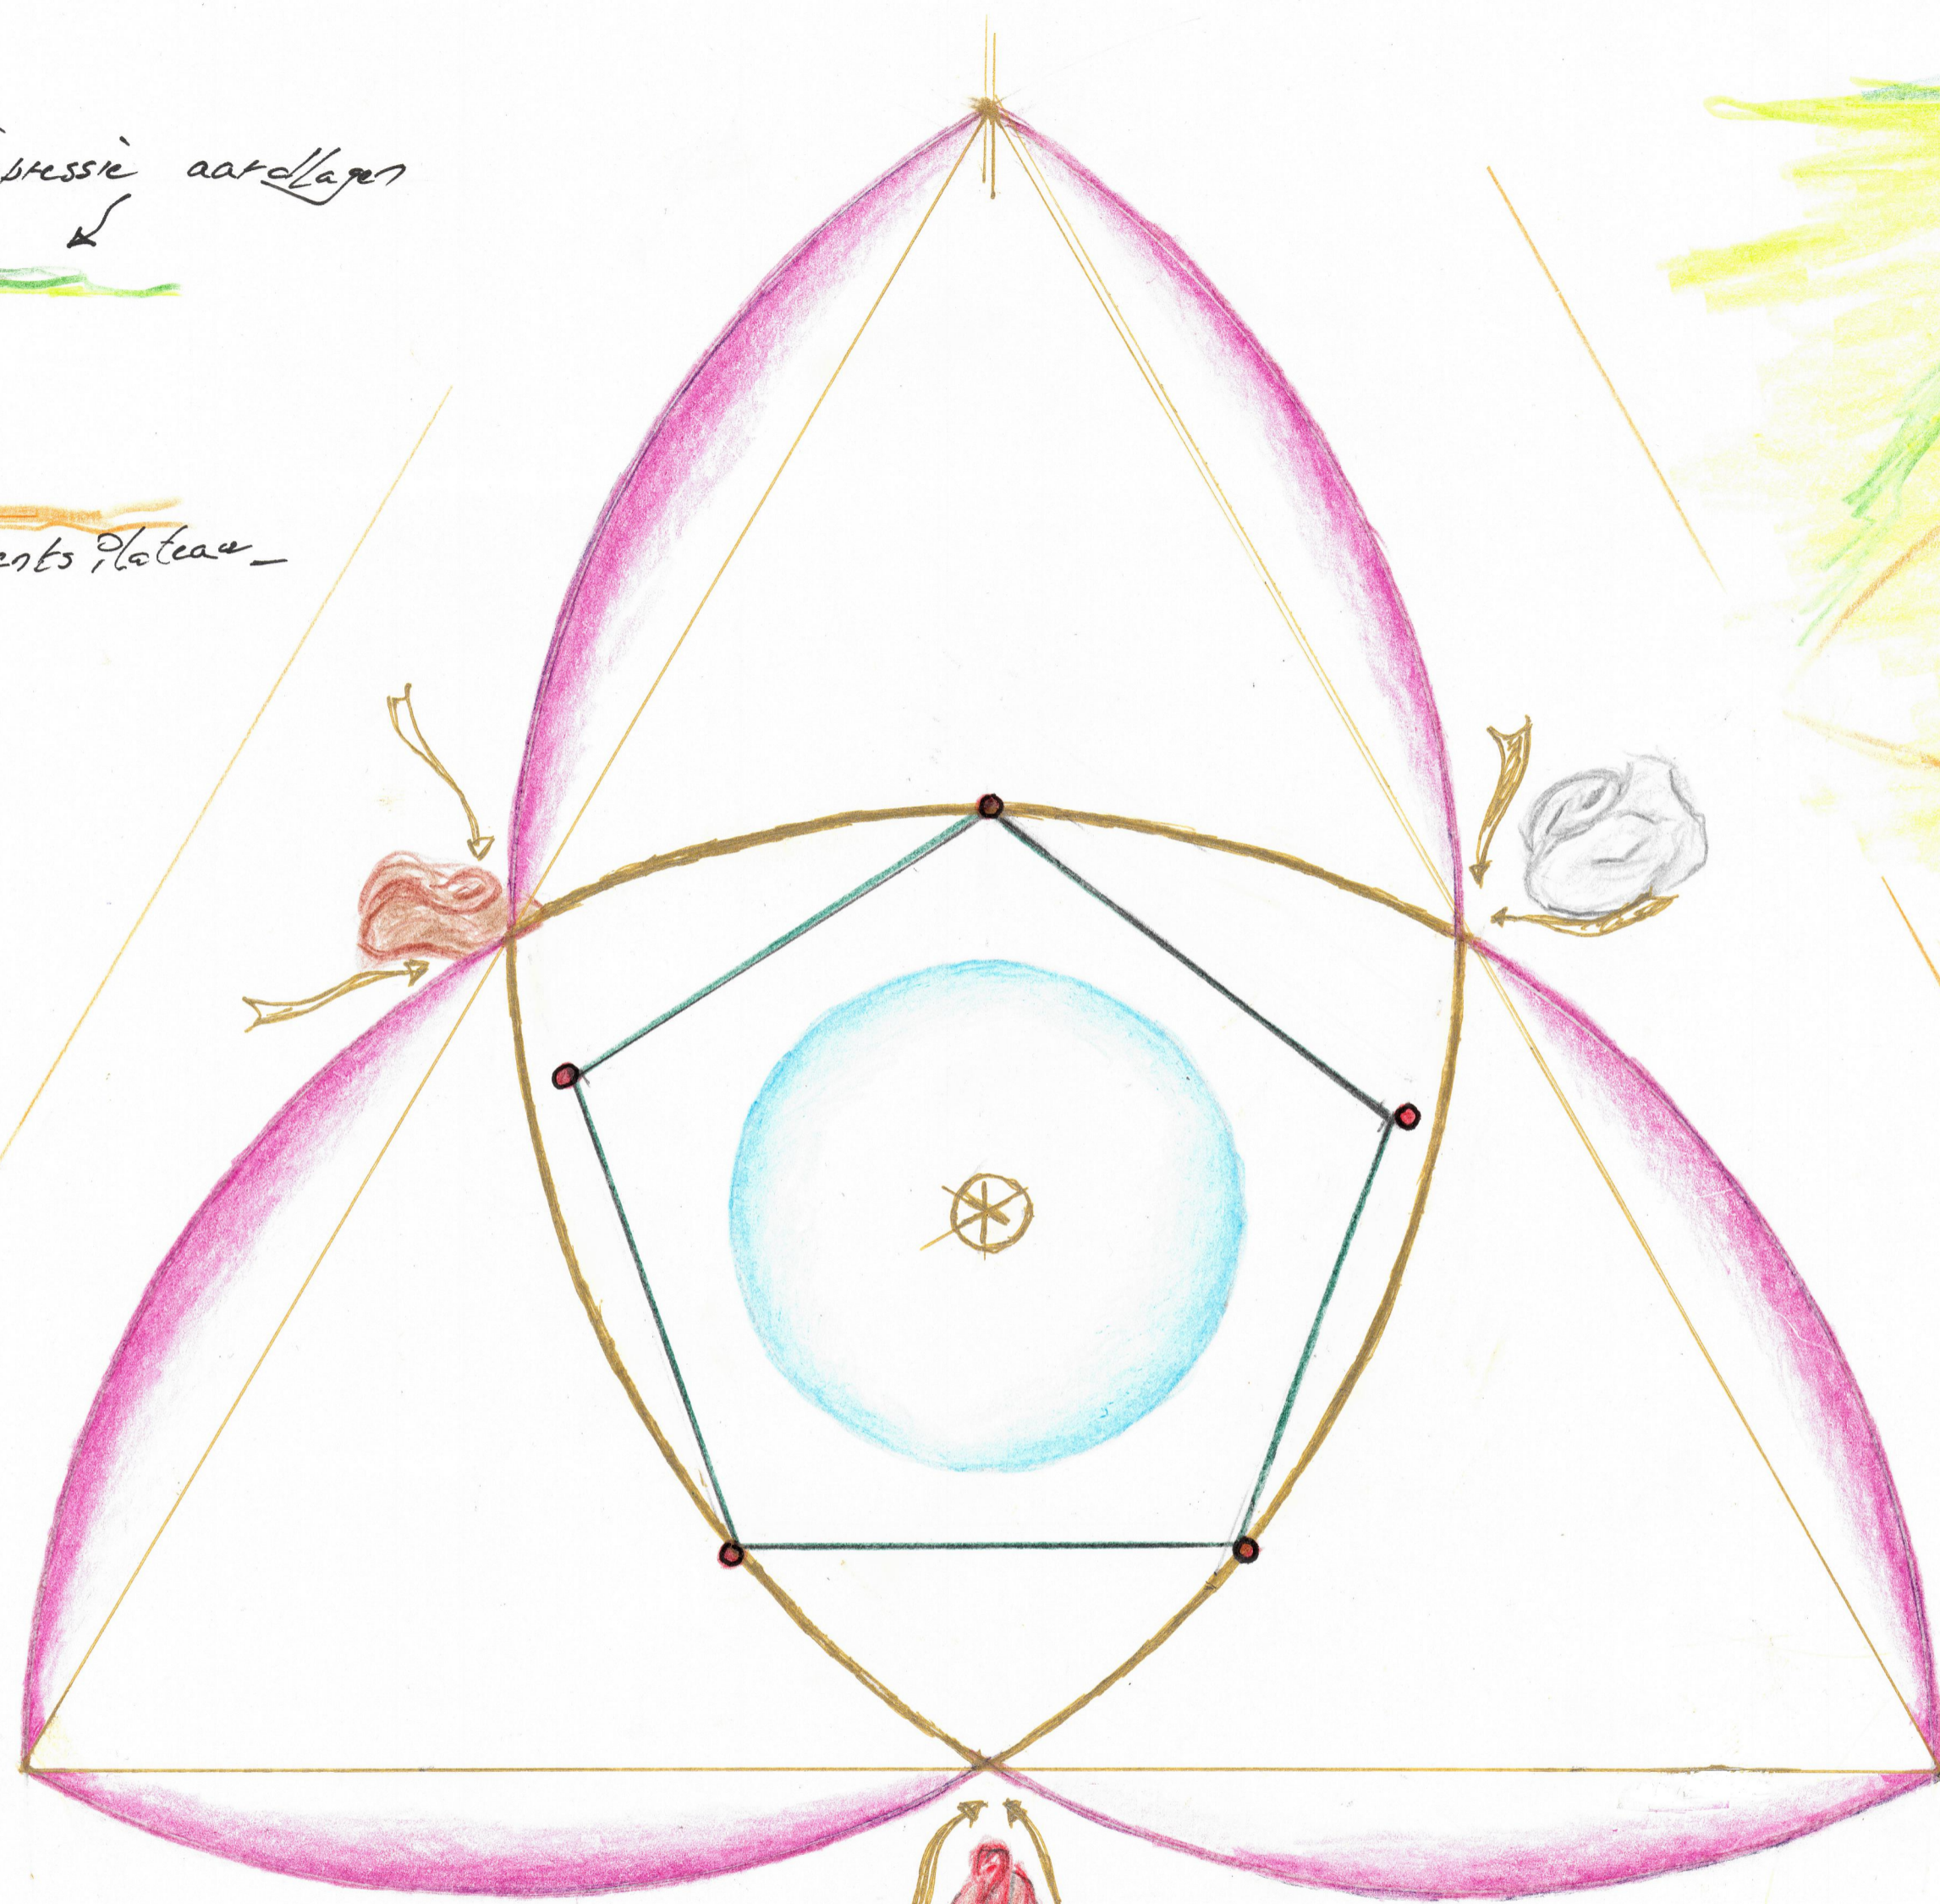

> Swanenkring Wessinghuizen <

geometrische elementen + de kleuren
magenta
ceruleum
veridiaan